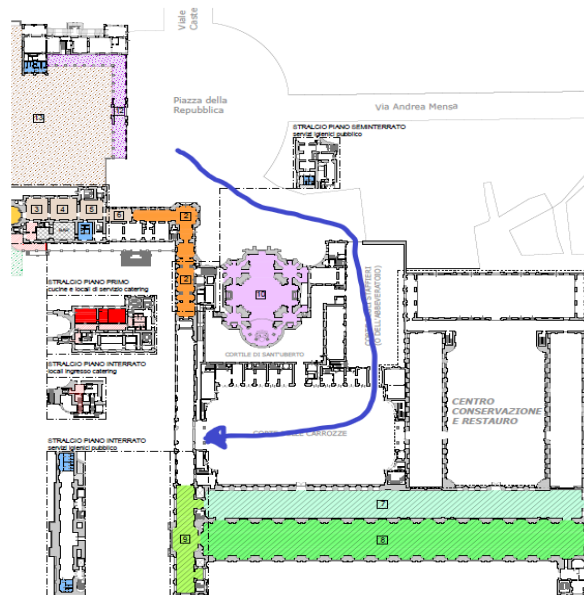

Premi Speciali di Combinata
in monete d'oro

Come raggiungere la sede di gara

Dalla Tangenziale Torino Nord: uscita Venaria o Savonera/Venaria.

Parcheggi: Castellamonte (park A) e Carlo Emanuele II (park B)